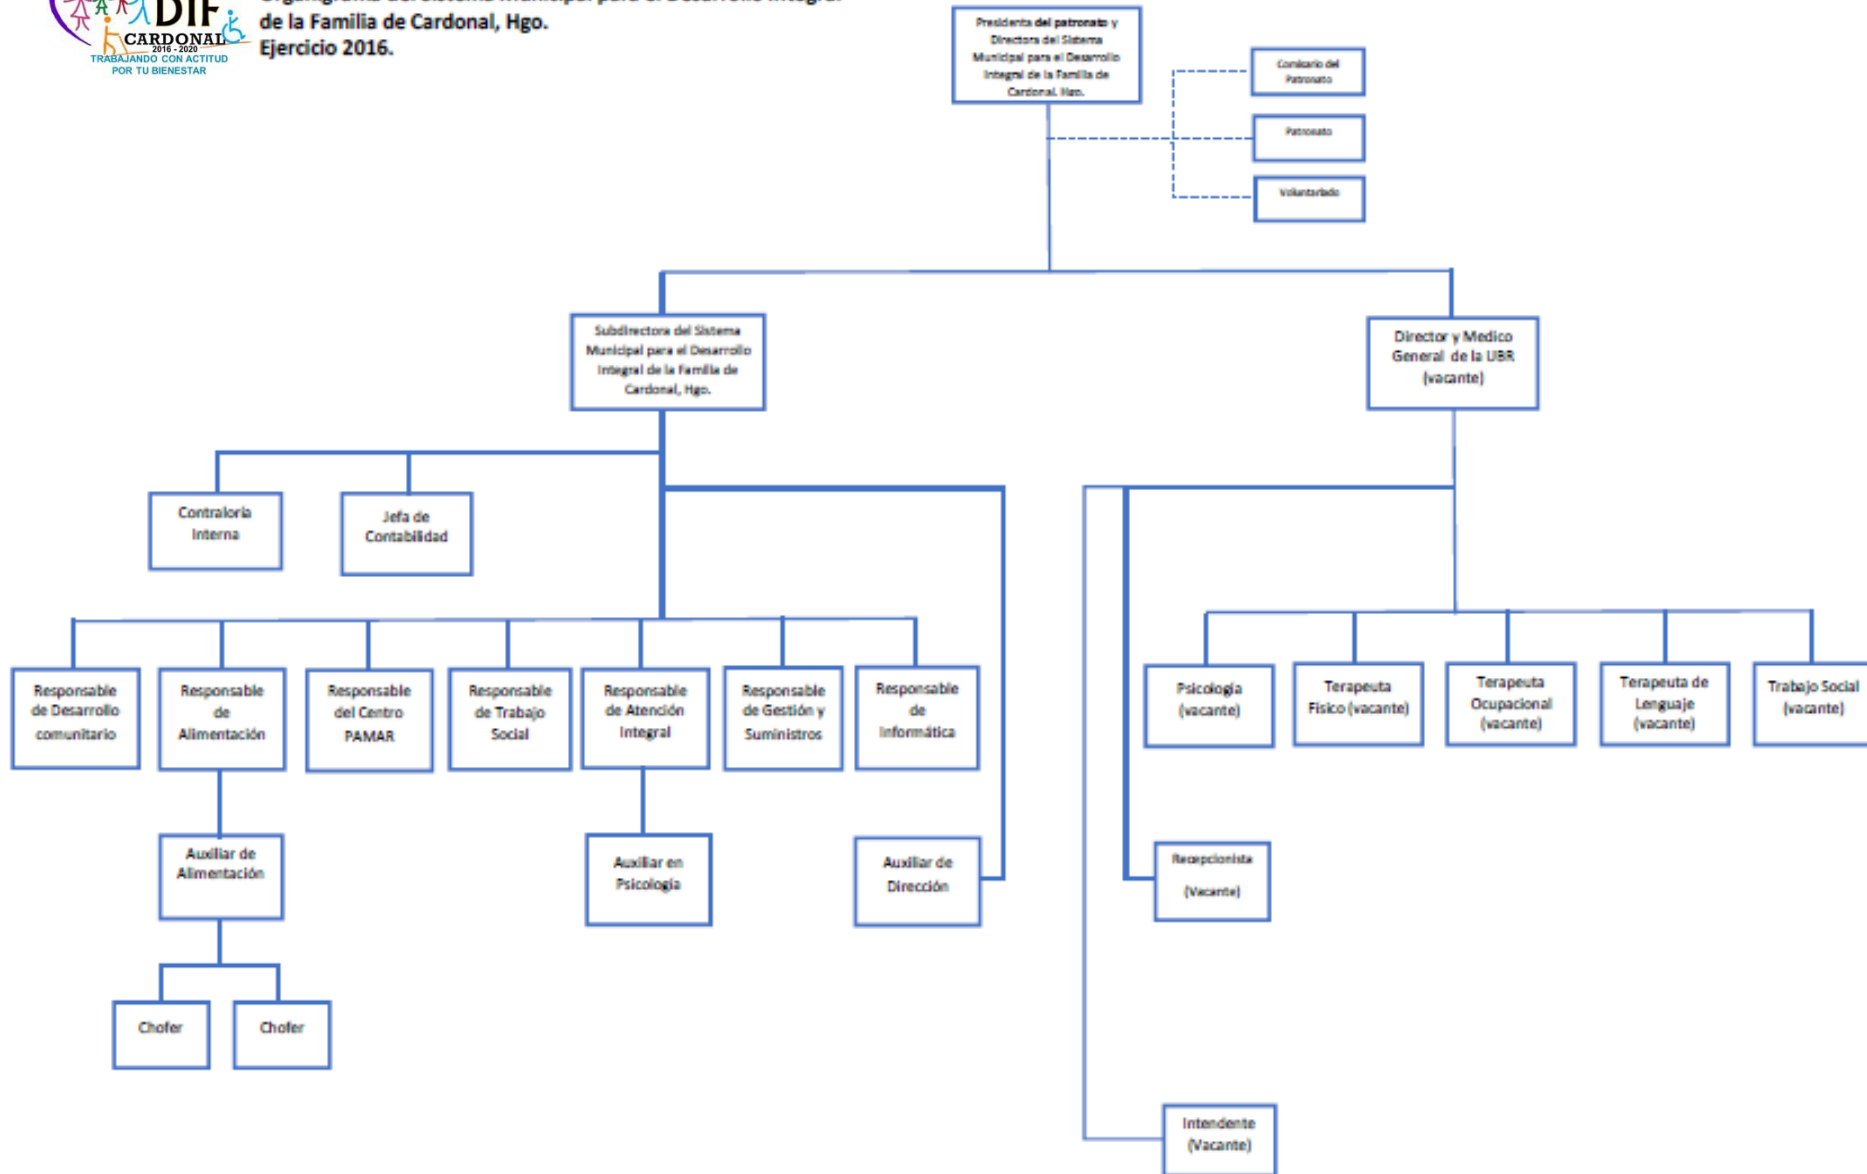

NÚMERO TOTAL DE PLAZAS

Organigrama del Sistema Municipal para el Desarrollo Integral de la Familia de Cardonal, Hgo. Ejercicio 2016.

El Sistema Municipal para el Desarrollo Integral de la Familia cuenta con 16 Plazas.

FECHA DE ACTUALIZACIÓN:	05 de Septiembre del 2016.
FECHA DE VALIDACIÓN:	04 de Noviembre del 2016.
ÁREA (S) O UNIDAD (ES) ADMINISTRATIVA (S) RESPONSABLE (S) DE LA INFORMACIÓN:	Dirección.